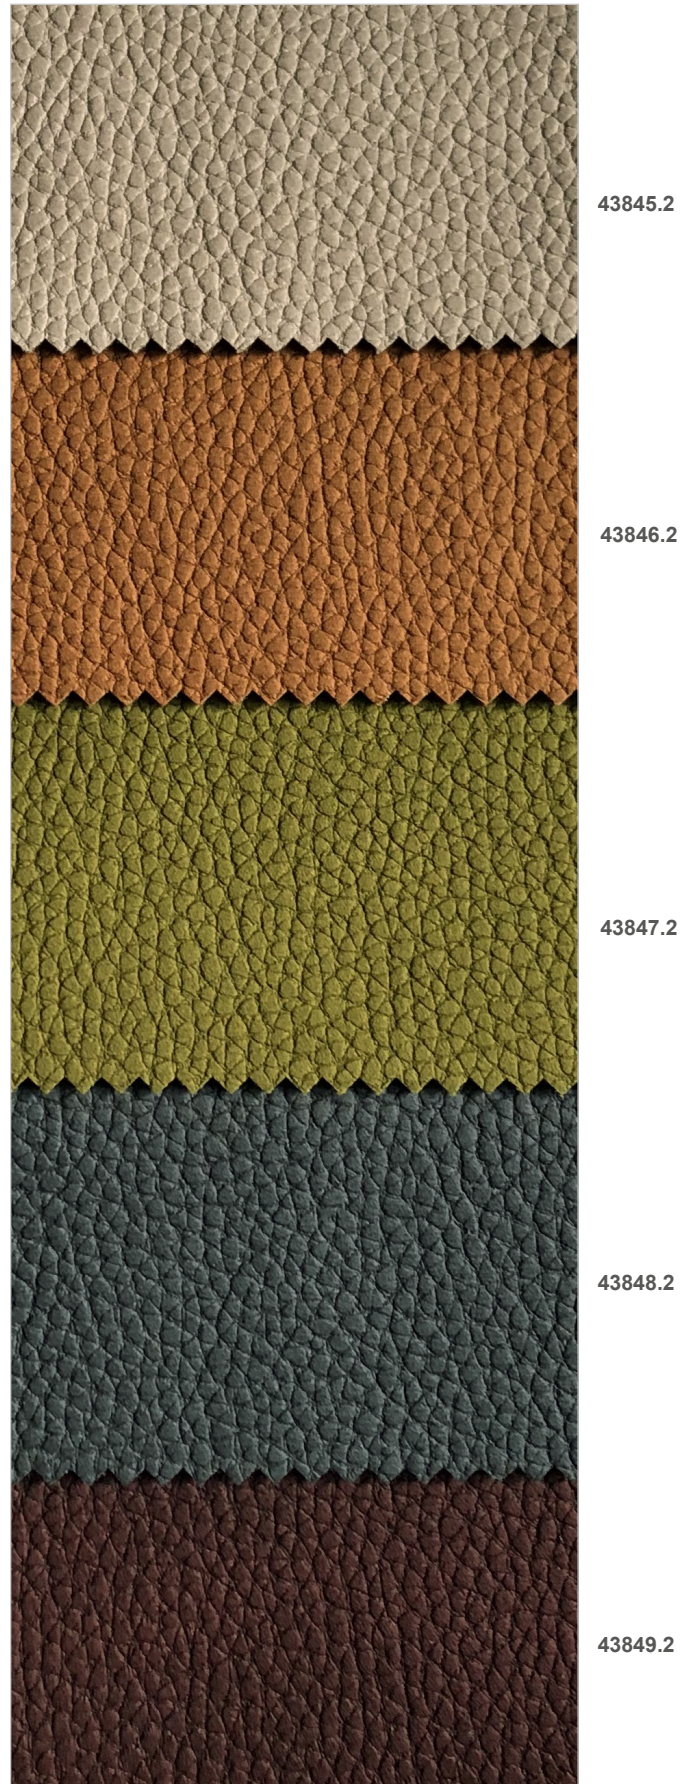

Campeggi

disponibile per tutti i prodotti
available for all products

esclusi / except

Bitta
Dynamic life
Ercolino
Gea
Gilbert & George
Oops
Ori.Tami
Ospite
Piccy
Pisola
Q.letto
Santapouf
Smarte
Twin
Virgola
Zoom

informazioni tecniche **technical information**

100% PL
GR/MTL 700 H. CM. 140
MARTINDALE > 90.000
CIGAR TEST BS 5852 PART 1
IDROREPELENTE / WATER REPELLENT
ANTIMACCHIA / STAIN-RESISTANT

I tessuti possono variare di una tonalità da una partita all'altra.
L'azienda non si assume responsabilità in caso di eventuali differenze
di colore. La stampa dei colori è indicativa.

Fabric can show difference in colours from batch to batch.
The companies declines any responsibility in case of colours
differences. Colours printing is indicative.