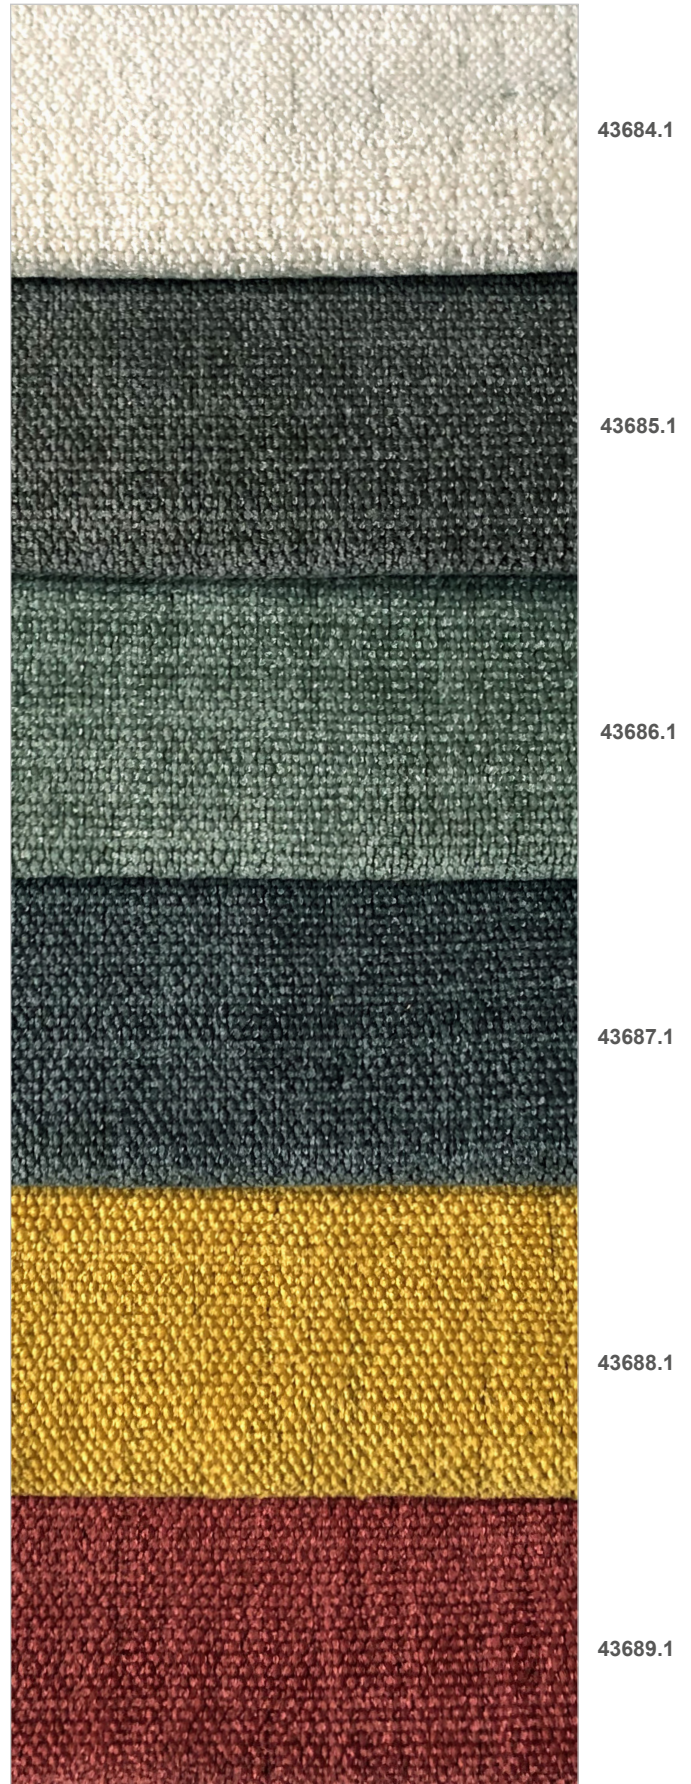

Campeggi

disponibile per tutti i prodotti
available for all products

esclusi / except

Bitta
Dynamic life
Ercolino
Gea
Gilbert & George
Oops
Ori.Tami
Ospite
Piccy
Pisola
Q.letto
Santapouf
Smarte
Twin
Virgola
Zoom

informazioni tecniche **technical information**

95% PL 5% CO
GR/MTL 910
H. CM. 140
MARTINDALE > 55.000
IDROREPELENTE/WATER REPELLENT

I tessuti possono variare di una tonalità da una partita all'altra.
L'azienda non si assume responsabilità in caso di eventuali differenze
di colore. La stampa dei colori è indicativa.

Fabric can show difference in colours from batch to batch.
The companies declines any responsibility in case of colours
differences. Colours printing is indicative.