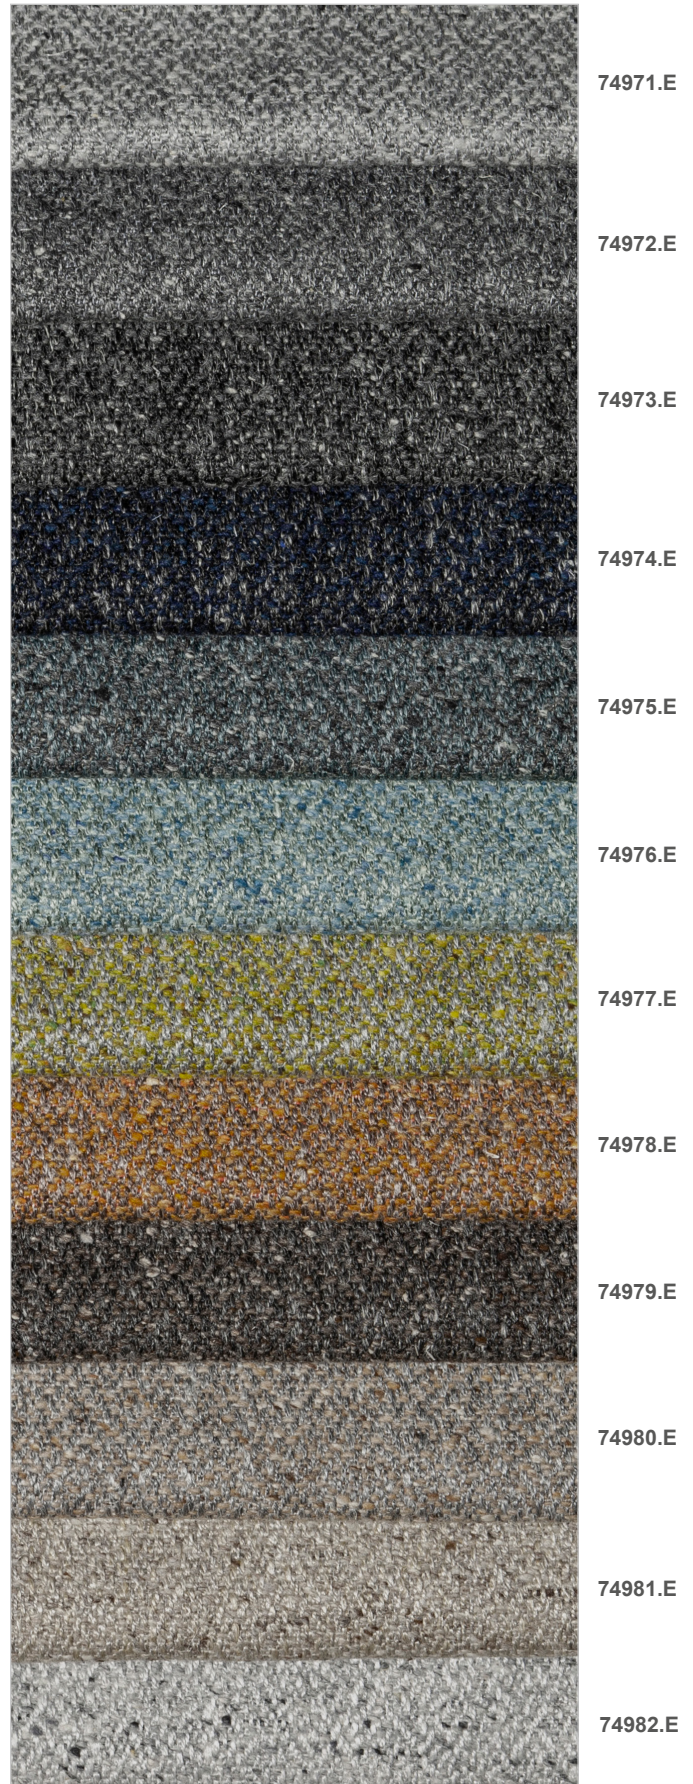

Campeggi

disponibile per tutti i prodotti
available for all products

esclusi / except

Bitta
Dynamic life
Ercolino
Gea
Gilbert & George
Oops
Ori.Tami
Ospite
Piccy
Pisola
Q.letto
Santapouf
Smarte
Twin
Virgola
Zoom

informazioni tecniche **technical information**

30% VI 16% WO 13% LI 12% CO
10% PA 9% PL 6% SE 4% PC
GR/MTL 630 H. CM. 140
MARTINDALE > 30.000
BS 5852 PART 1 CIGARETTE TEST
CAL TB 117 : 2013

I tessuti possono variare di una tonalità da una partita all'altra.
L'azienda non si assume responsabilità in caso di eventuali differenze
di colore. La stampa dei colori è indicativa.

Fabric can show difference in colours from batch to batch.
The companies declines any responsibility in case of colours
differences. Colours printing is indicative.