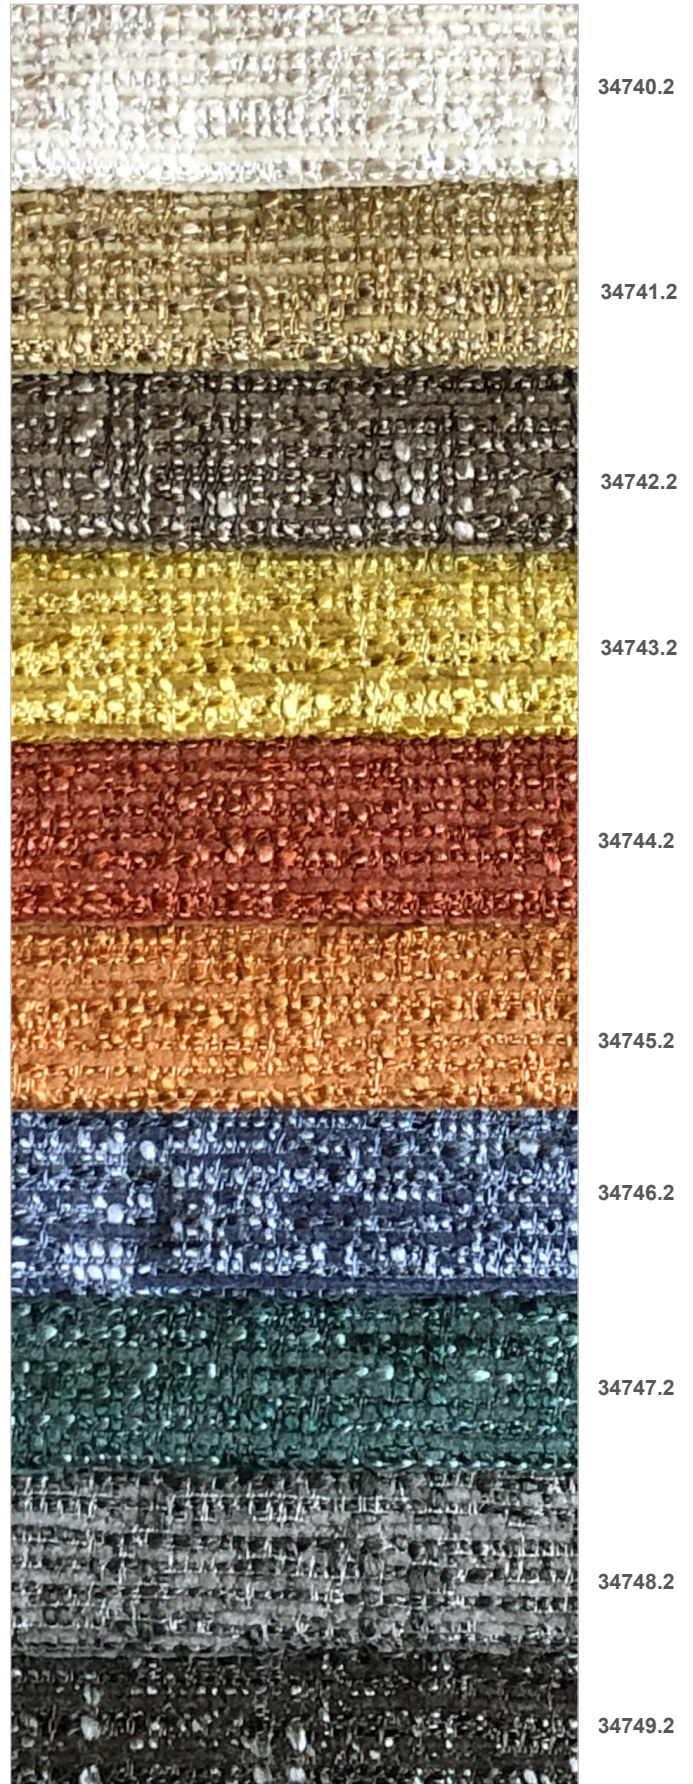

Campeggi

disponibile per tutti i prodotti
available for all products

esclusi / except

Bitta
Dynamic life
Ercolino
Gea
Gilbert & George
Oops
Ori.Tami
Ospite
Piccy
Pisola
Q.letto
Santapouf
Smarte
Twin
Virgola
Zoom

informazioni tecniche **technical information**

47% AC 45% PL 6% CO 2%VI
GR/MTL 680
H. CM. 140
MARTINDALE > 30.000
CIGAR TEST BS 5852 PART: 0

I tessuti possono variare di una tonalità da una partita all'altra.
L'azienda non si assume responsabilità in caso di eventuali differenze
di colore. La stampa dei colori è indicativa.

Fabric can show difference in colours from batch to batch.
The companies declines any responsibility in case of colours
differences. Colours printing is indicative.