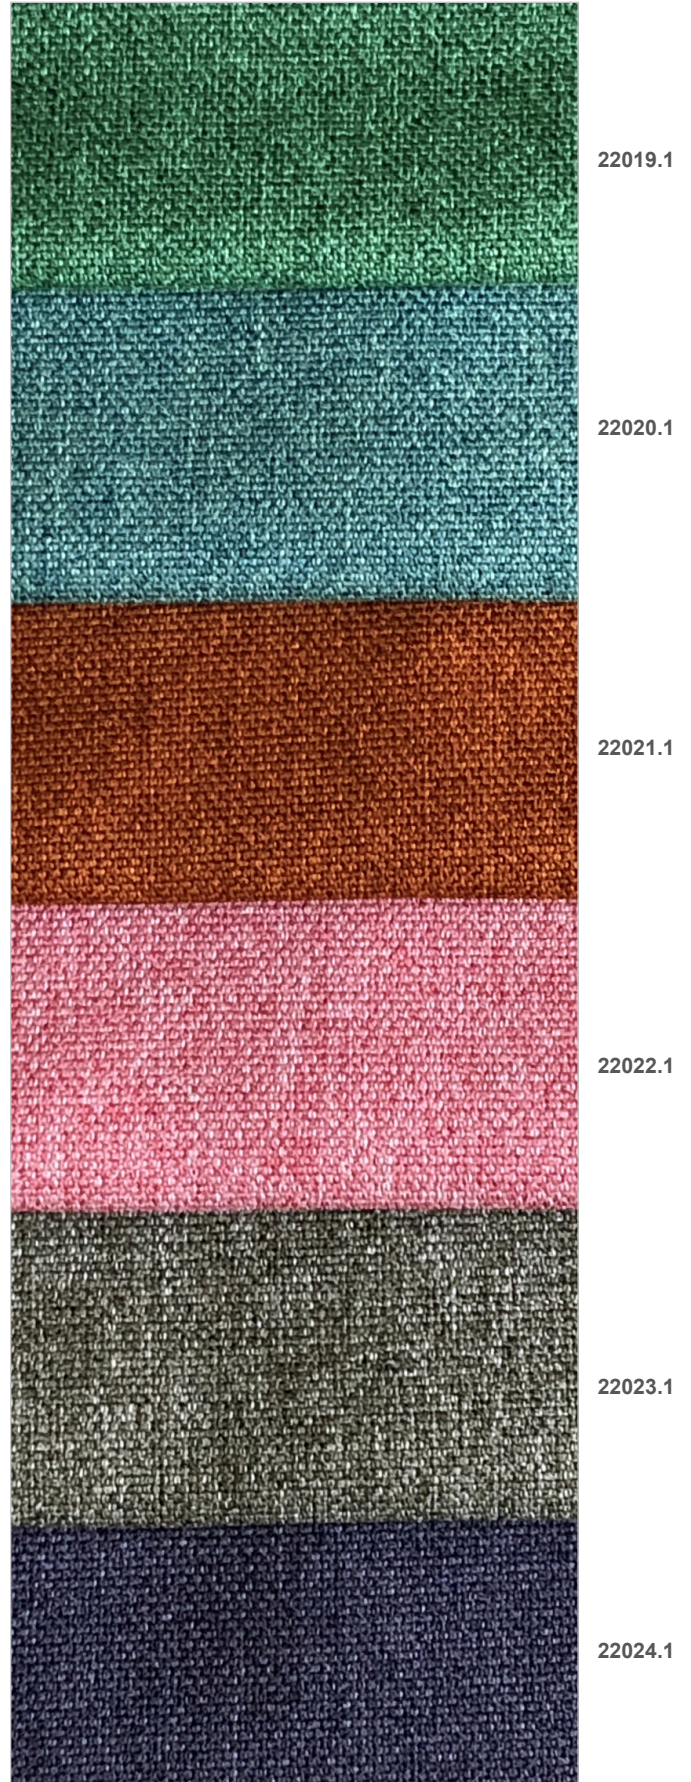

Campeggi

disponibile per tutti i prodotti
available for all products

esclusi / except

Bitta
Dynamic life
Ercolino
Gea
Gilbert & George
Oops
Ori.Tami
Ospite
Piccy
Pisola
Q.letto
Santapouf
Smarte
Twin
Virgola
Zoom

informazioni tecniche **technical information**

100% PL
GR/MTL 510 H. CM. 140
MARTINDALE > 75.000
BS 5852 PART 1 CIGARETTES E MATCH
CLASSE UNO IM UNI 9175

I tessuti possono variare di una tonalità da una partita all'altra.
L'azienda non si assume responsabilità in caso di eventuali differenze
di colore. La stampa dei colori è indicativa.

Fabric can show difference in colours from batch to batch.
The companies declines any responsibility in case of colours
differences. Colours printing is indicative.