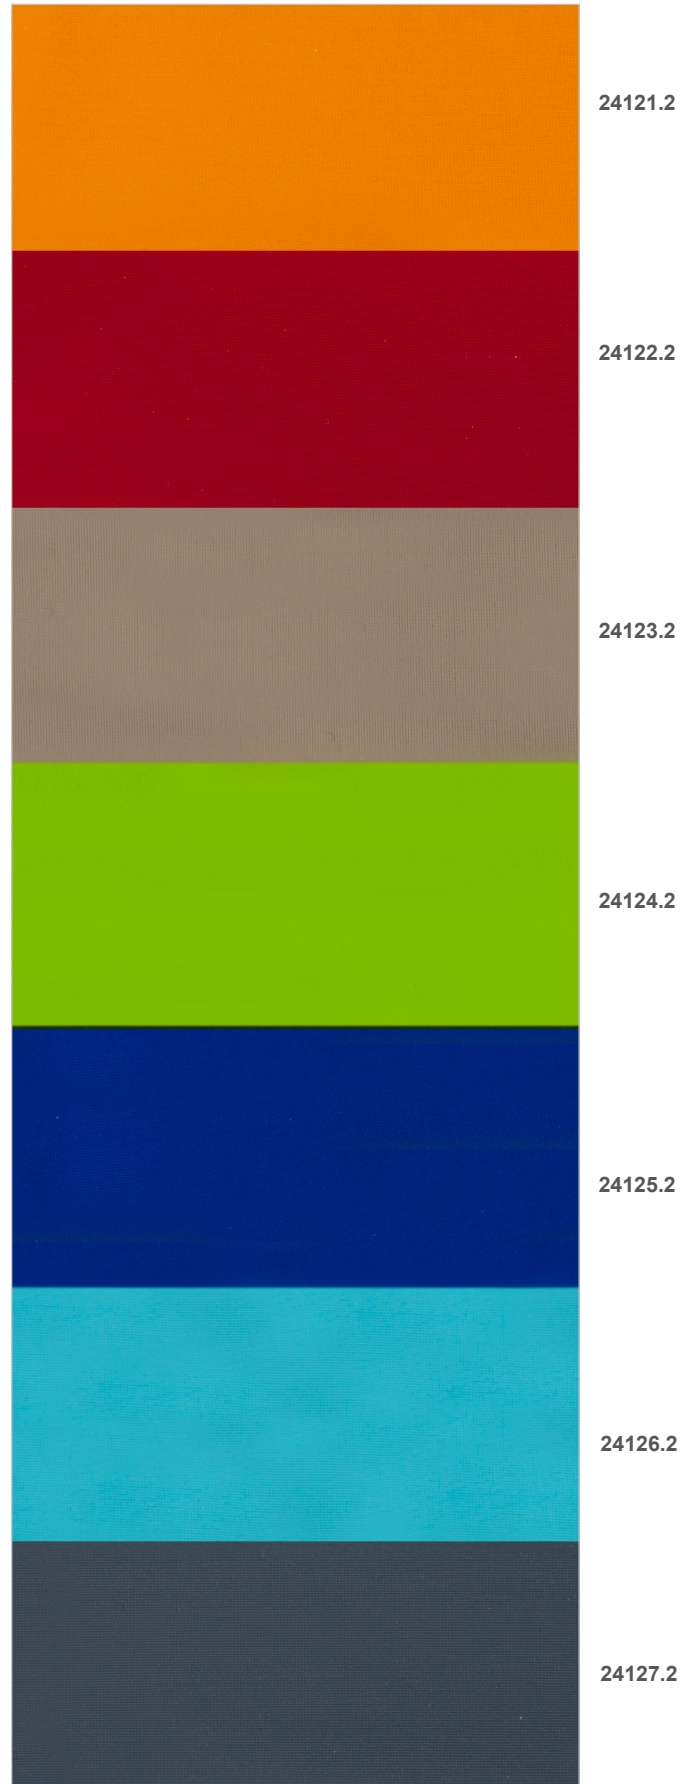

Campeggi

rivestimento esclusivo per exclusive coating for

informazioni tecniche technical information

78% PA 22% EA

GR/MTL 285

H. CM. 150

MARTINDALE > 40.000

CIGARETTE TEST BS 5852-1 PART 1,2

I tessuti possono variare di una tonalità da una partita all'altra.
L'azienda non si assume responsabilità in caso di eventuali differenze
di colore. La stampa dei colori è indicativa.

Fabric can show difference in colours from batch to batch.
The companies declines any responsibility in case of colours
differences. Colours printing is indicative.