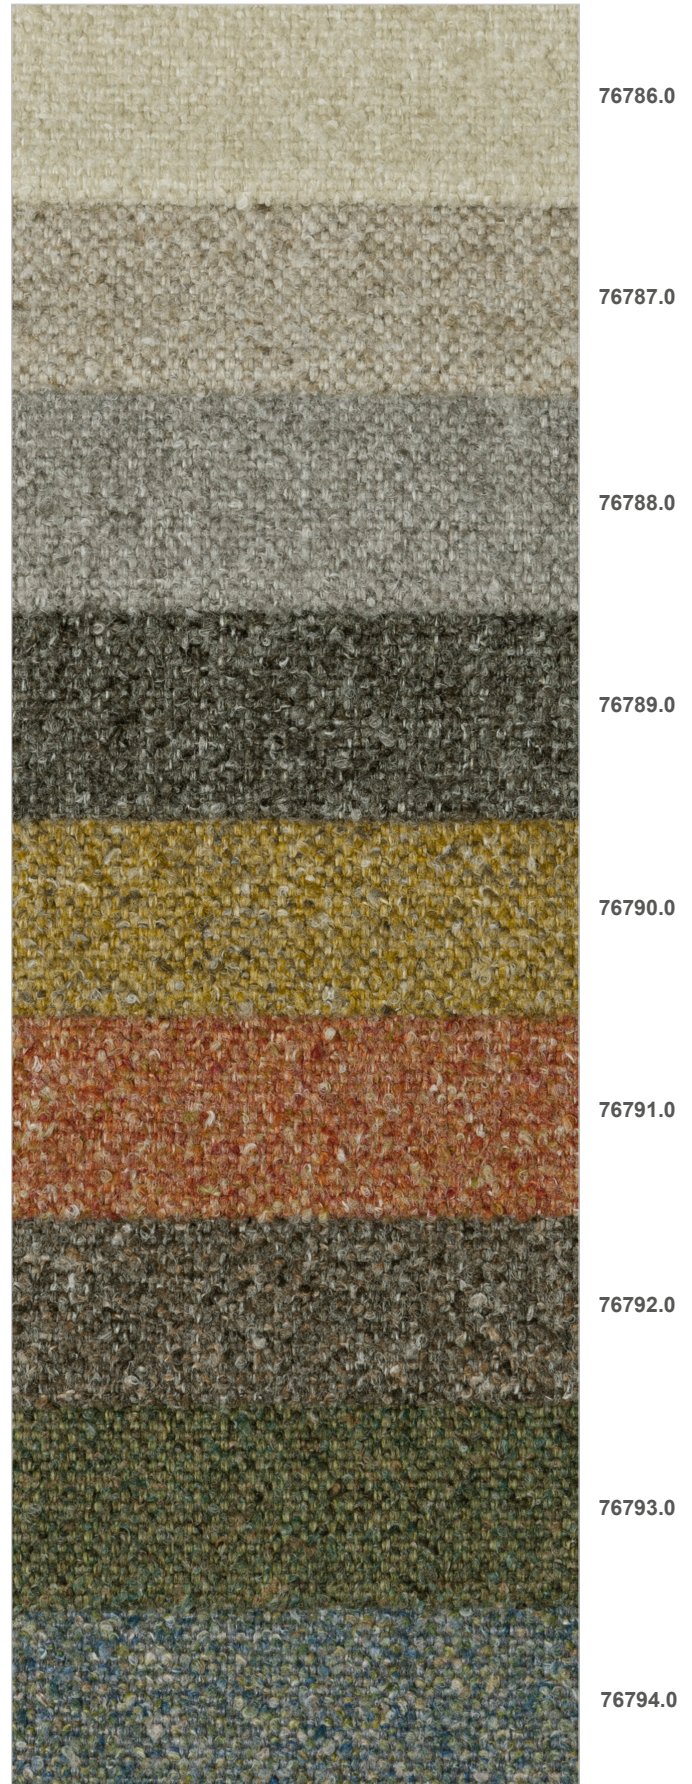

Campeggi

disponibile per tutti i prodotti
available for all products

esclusi / except

Bitta
Dynamic life
Ercolino
Gea
Gilbert & George
Oops
Ori.Tami
Ospite
Piccy
Pisola
Q.letto
Santapouf
Smarte
Twin
Virgola
Zoom

informazioni tecniche **technical information**

100% REVIVE PP
GR/MTL 615
H. CM. 140
MARTINDALE > 45.000
IDROREPELENTE / WATER REPELLENT

I tessuti possono variare di una tonalità da una partita all'altra.
L'azienda non si assume responsabilità in caso di eventuali differenze
di colore. La stampa dei colori è indicativa.

Fabric can show difference in colours from batch to batch.
The companies declines any responsibility in case of colours
differences. Colours printing is indicative.