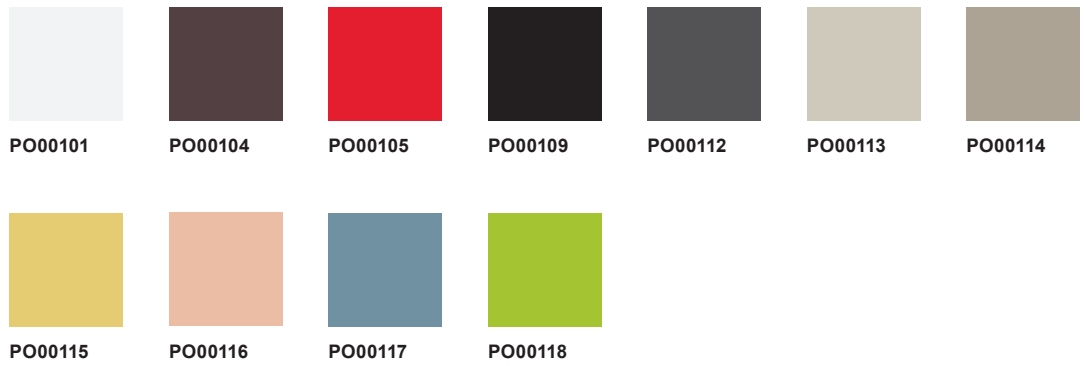

Catifa 46

Polipropilene monocolor
Polypropylene one colour
Polypropylen einfarbig
Polypropylène monocolor
Polipropileno monocolor

Catifa 46

Polipropilene bicolore
Polypropylene two colors
Polypropylen zweifarbig
Polypropylène bicolore
Polipropileno bicolor